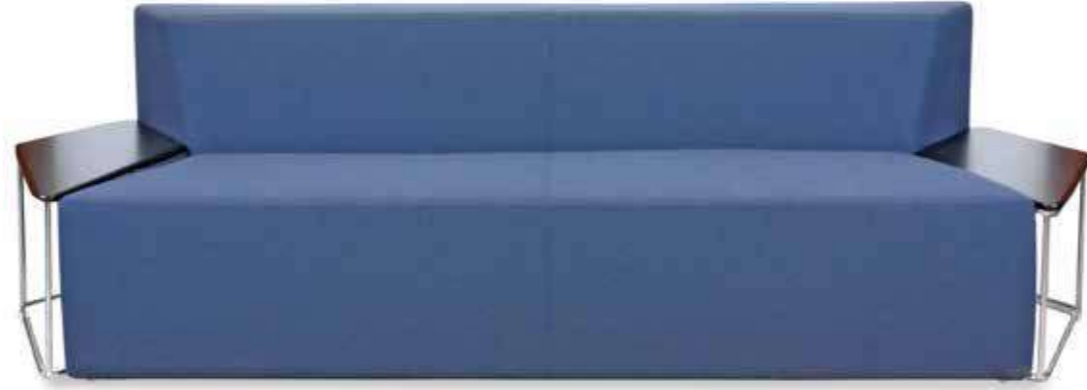

PRİZMA

CRAFT

PRİZMA

			A	B	C	MT.	HAKİKİ DERİ
PRİZMA 01	ÜÇLÜ	ÇİFT KOLLU KANEPE	$1.400	$1.480	$1.580	8,50	$3.000
PRİZMA 02	ÜÇLÜ	TEK SOL KOLLU / SAĞ SEHPALİ KANEPE	$1.400	$1.480	$1.580	7,50	$2.950
PRİZMA 03	ÜÇLÜ	TEK SAĞ KOLLU / SOL SEHPALİ KANEPE	$1.400	$1.480	$1.580	7,50	$2.950
PRİZMA 04	ÜÇLÜ	KOLSUZ / ÇİFT SEHPALİ KANEPE	$1.400	$1.480	$1.580	6,00	$2.900

CRAFT

			A	B	C	MT.	HAKİKİ DERİ
CRF 01	TEKLİ	KROM AYAK	$620	$660	$720	4,5	$1.240
CRF 02	TEKLİ	BOYALI AYAK	$620	$660	$720	4,5	$1.240
CRF 03	ÜÇLÜ	AHŞAP KANEPE	$850	$920	$1.020	10,00	$1.700
CRF 06	ÜÇLÜ	KROMLU KANEPE	$850	$920	$1.020	10,00	$1.700

Siparişleriniz, fatura tarihindeki Merkez Bankası efektif satış kuru baz alınarak TL cinsinden fatura edilecektir. K.D.V. dahil değildir. Ürünlerimizde haber vermeksizin değişiklik yapma hakkımız saklıdır.

Casella Renk Kartelasında bulunan A-B-C Grubu fiyatlandırması belirtilmiştir. Casella Renk Kartelası dışında kullanılacak tüm Suni Deri veya Kumaş seçeneklerinde fiyat listemizde belirtilen C GRUBU fiyatları veya özel fiyat verilecektir. Müşteri kumaşı ile üretilen ürünlerde; Fileli koltuklar için kumaş bedeli düşülmeyecektir. Diğer döşemeli koltuklarda, 15 mt'nin altında deri veya kumaş kullanımında kumaş bedeli düşülmeyecektir. 15 mt ve üzeri deri kumaş kullanımında kumaş bedeli "Metre fiyatı $3 olarak fiyatlandırılıp düşülecektir."