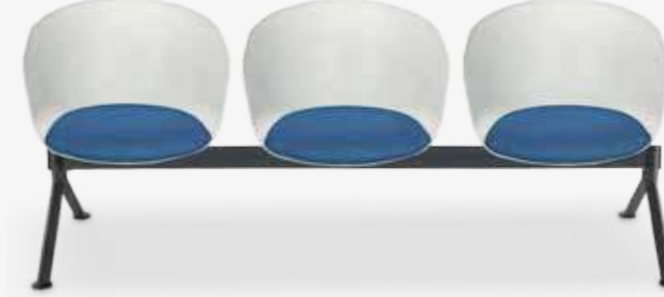

SOLİD

BEYAZ PLASTİK GÖVDE / DÖŞEMELİ OTURAK

			A	B	C	MT.	HAKİKİ DERİ
SLD 81	ÇALIŞMA	TİLT MEKANİZMA	$174	$183	$200	0,70	$250
SLD 82	BEKLEME	KROM ÇERÇEVE AYAK	$143	$150	$168	0,70	$217
SLD 83	BEKLEME	4'LÜ BOYALI BORU AYAK / PİNGOLU	$143	$150	$168	0,70	$217
SLD 84	BEKLEME	4'LÜ KROM BORU AYAK / PİNGOLU	$145	$152	$170	0,70	$218
SLD 85	BEKLEME	4'LÜ AHŞAP TORNA AYAK	$148	$154	$171	0,70	$221
SLD 88	İKİLİ	BEKLEME KOLTUĞU	$275	$290	$323	0,80	$424
SLD 89	ÜÇLÜ	BEKLEME KOLTUĞU	$411	$433	$486	1,50	$636
SLD 90	DÖRTLÜ	BEKLEME KOLTUĞU	$549	$579	$649	1,50	$847
SLD 91	İKİLİ	SEHPALI BEKLEME KOLTUĞU	$298	$315	$349	0,80	$449
SLD 95	ÇALIŞMA	4'LÜ PLASTİK AYAK / TEKERLEKLİ / AMORTİSÖRLÜ	$154	$163	$179	0,70	$230
SLD 96	BEKLEME	4'LÜ PLASTİK AYAK / PİNGOLU	$152	$161	$177	0,70	$227

SLD 89

SOLİD PLUS

BEYAZ PLASTİK GÖVDE

			A	B	C	MT.	HAKİKİ DERİ
SLDP 100	ÇALIŞMA	TİLT MEKANİZMA	$163				
SLDP 101	BEKLEME	KROM ÇERÇEVE AYAK	$112				
SLDP 102	BEKLEME	4'LÜ BOYALI BORU AYAK / PİNGOLU	$109				
SLDP 103	BEKLEME	4'LÜ KROM BORU AYAK / PİNGOLU	$112				
SLDP 104	BEKLEME	4'LÜ AHŞAP TORNA AYAK	$121				
SLDP 107	İKİLİ	BEKLEME KOLTUĞU	$211				
SLDP 108	ÜÇLÜ	BEKLEME KOLTUĞU	$298				
SLDP 109	DÖRTLÜ	BEKLEME KOLTUĞU	$385				
SLDP 110	İKİLİ	SEHPALI BEKLEME KOLTUĞU	$236				
SLDP 114	ÇALIŞMA	4'LÜ PLASTİK AYAK / TEKERLEKLİ / AMORTİSÖRLÜ	$143				
SLDP 115	BEKLEME	4'LÜ PLASTİK AYAK / PİNGOLU	$140				

Siparişleriniz, fatura tarihindeki Merkez Bankası efektif satış kuru baz alınarak TL cinsinden fatura edilecektir. K.D.V. dahil değildir. Ürünlerimizde haber vermeksizin değişiklik yapma hakkımız saklıdır.