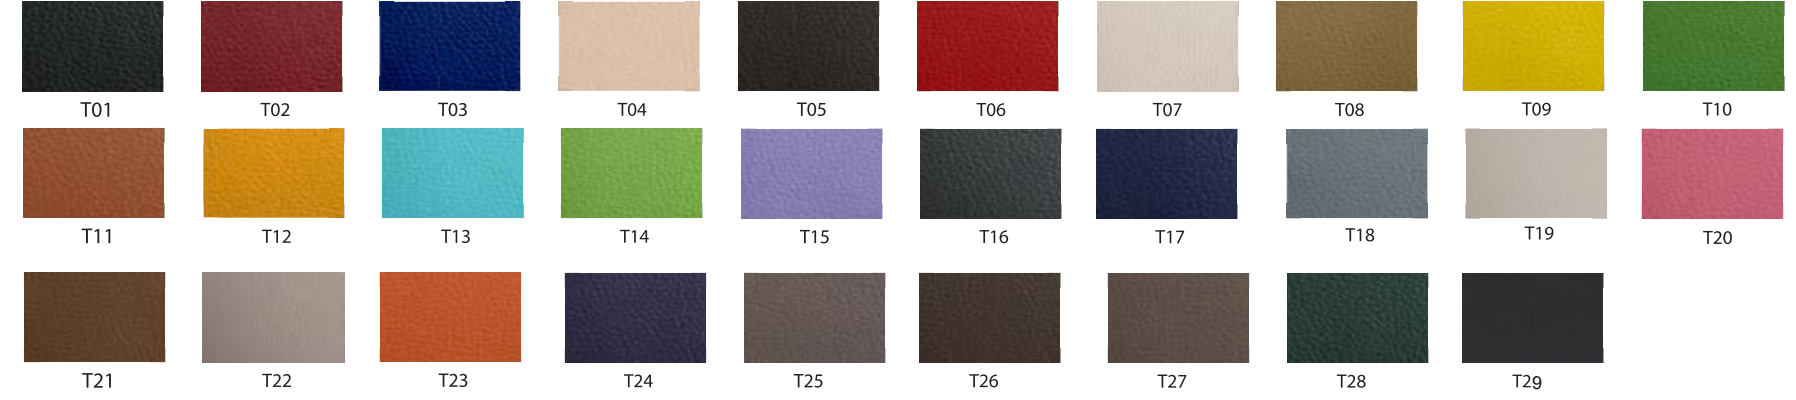

LOTUS

ANTRASİT

SİYAH

BEYAZ

SUNİ DERİ RENKLERİ

HARŐENA

INTER

ASPENDOS