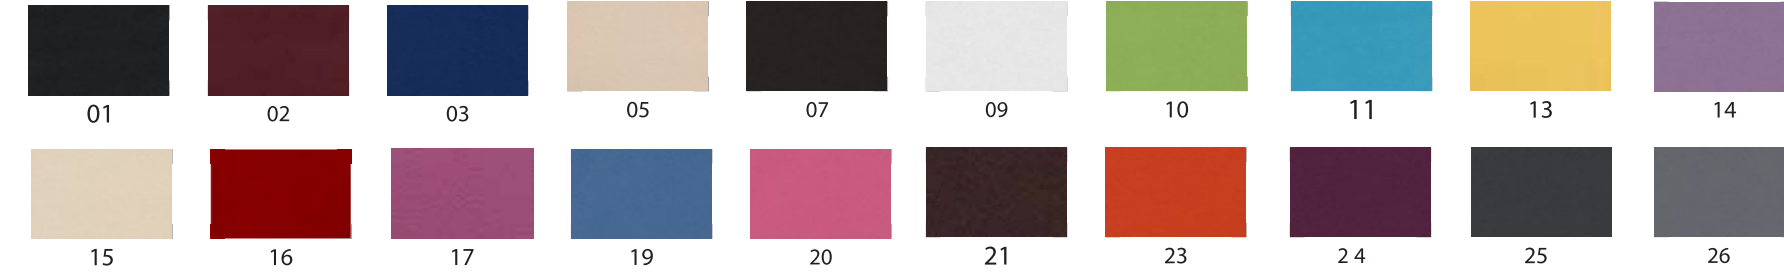

SUNİ DERİ RENKLERİ

MADONNA