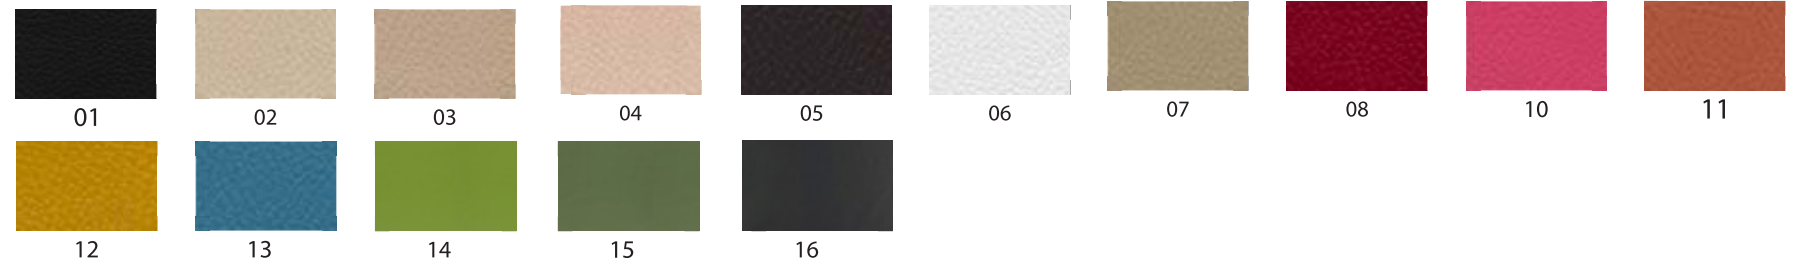

LOTUS

ANTRASİT

SİYAH

BEYAZ

SUNİ DERİ RENKLERİ

HARŐENA

INTER

ASPENDOS