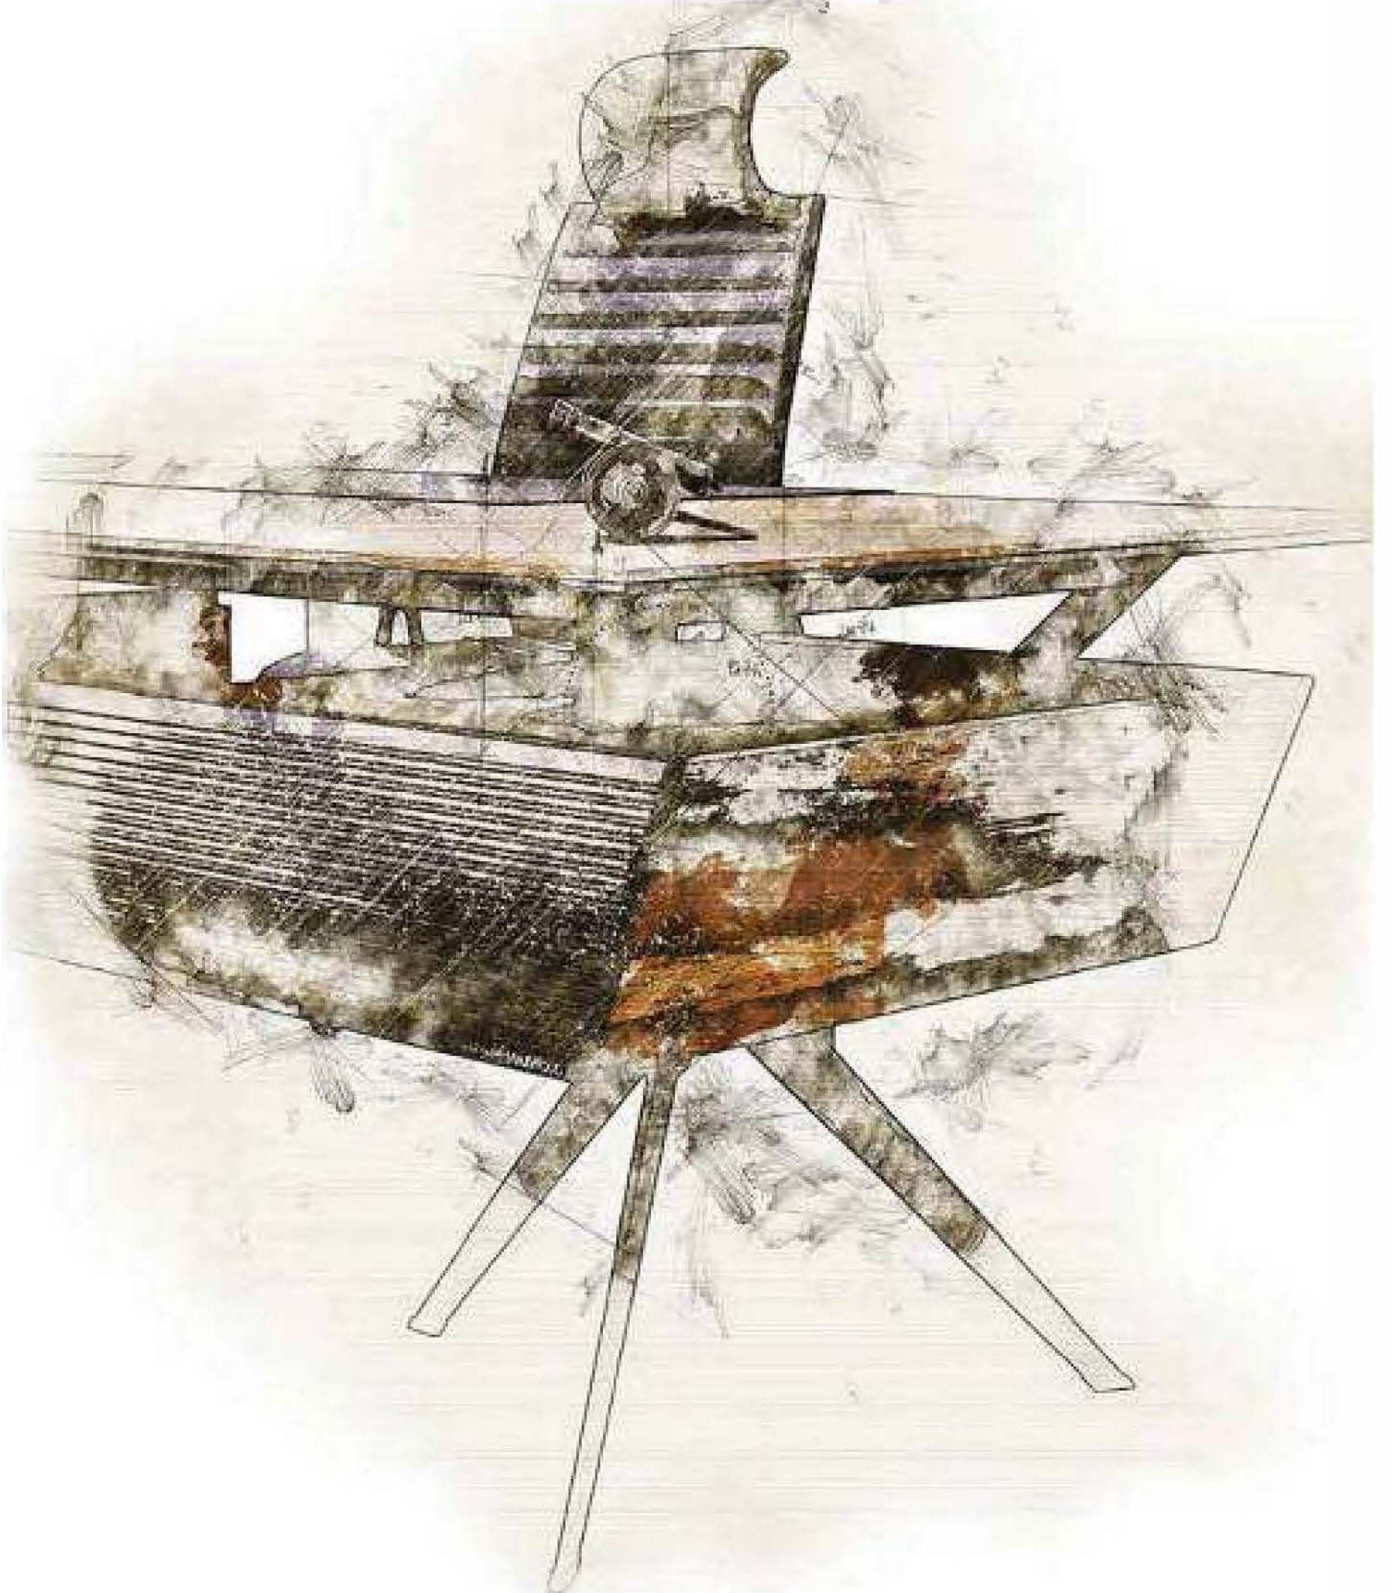

ZEROFIS
Ofis Mobilyaları

SAFİR

MASA TAKIMI / DESK SET

Ürün Kodu Product Code	Açıklama Product Description	Genişlik Width	Derinlik Depth	Yükseklik Height
SFR1200	Masa / Desk	240 cm	102 cm	76 cm
SFR1211	Sehpa / Coffee Table	100 cm	60 cm	45 cm
SFR1212	Etajer / Side Desk	90 cm	55 cm	76 cm
SFR1213	Dolap / Cabinet	240 cm	40 cm	120 cm
KSN153	Keson / Drawer	40 cm	45 cm	60 cm