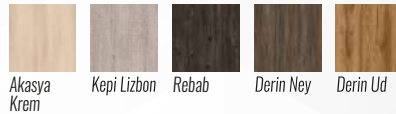

Ahşap Yüzey Renkleri Surface Colors

Akasya
Krem

Kepi Lizbon

Rebab

Derin Ney

Derin Ud

Metal Renkleri Metal Colors

Siyah
Tarçın