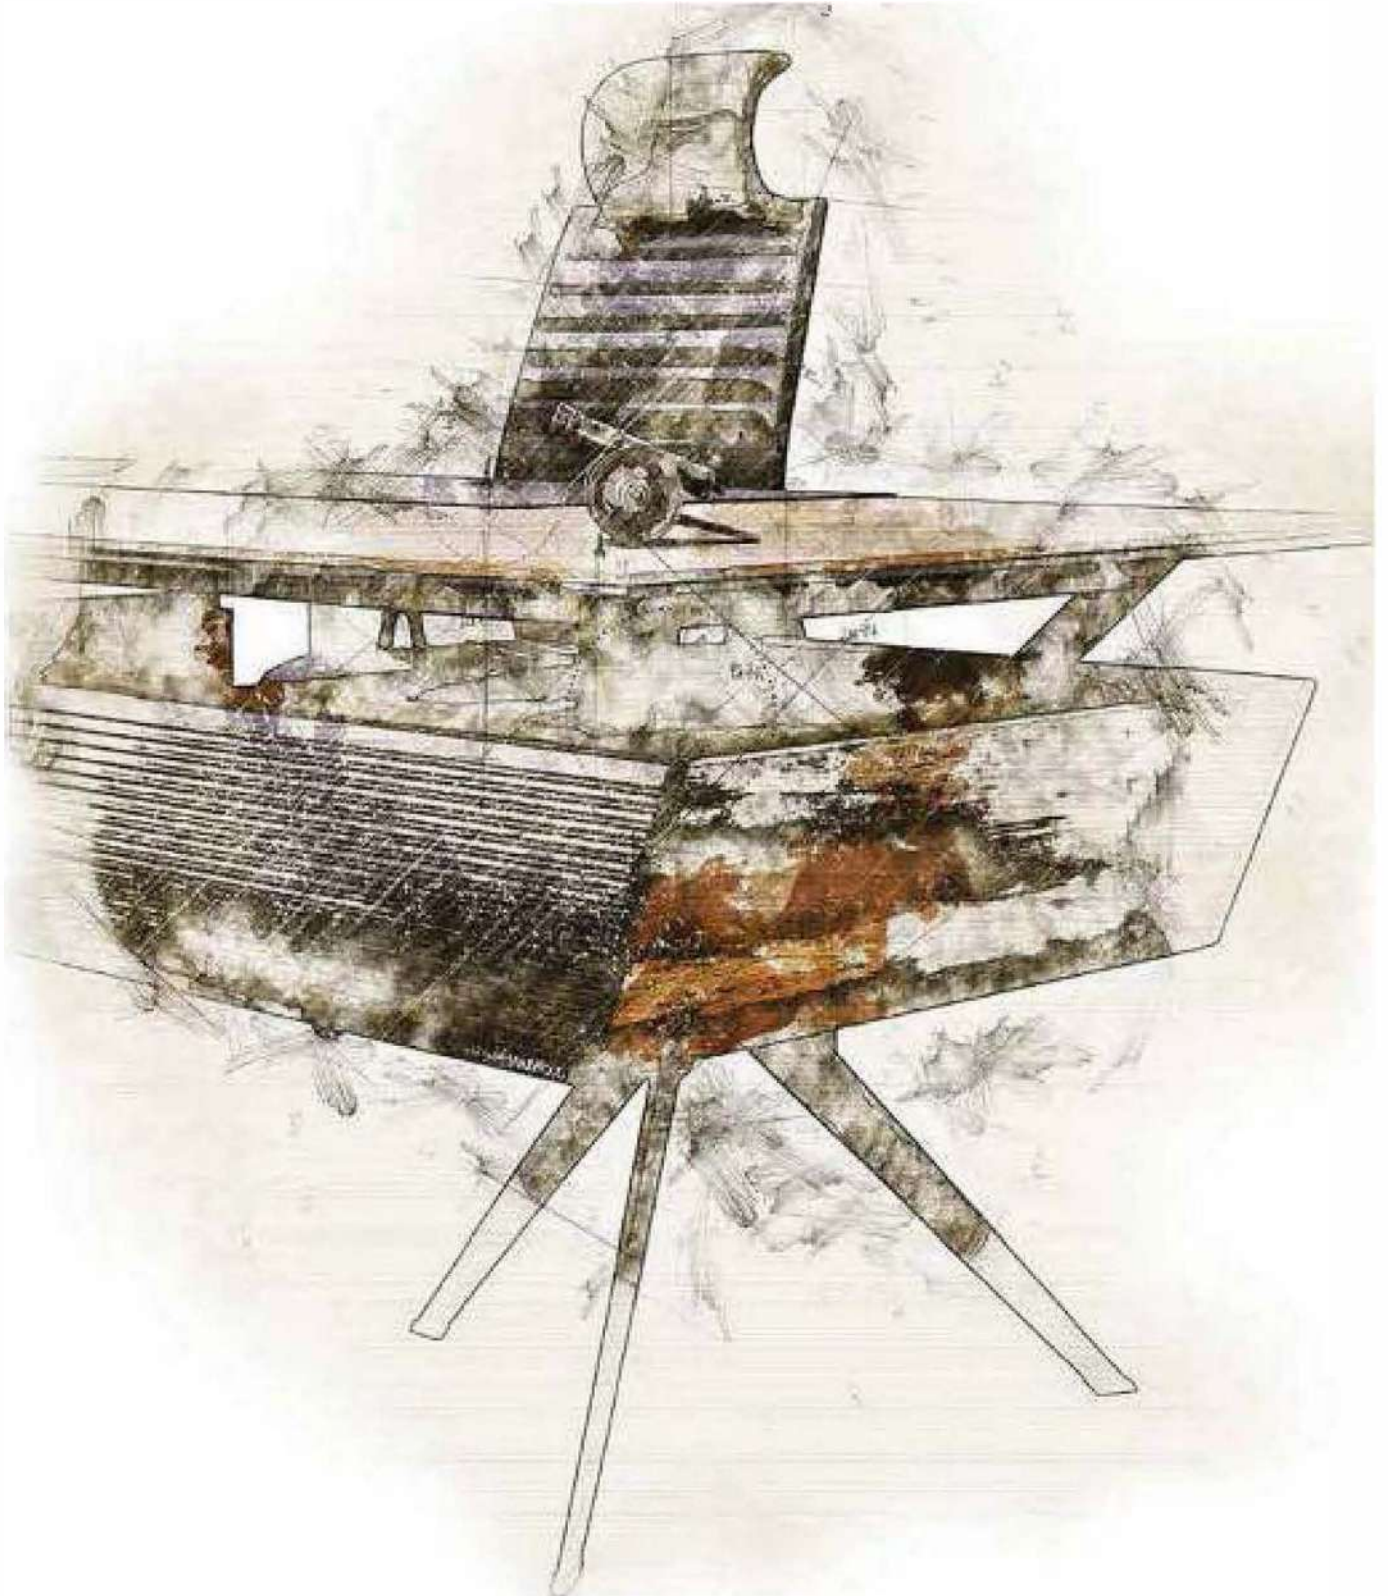

 **ZEROFIS**
Ofis Mobilyaları

EXECUTIVE

Maisa Wood

Maisa Wood, iş yerinize zarafet ve fonksiyonellik katıyor. Masif cevizin sıcaklığı ve antrasit detayların modern çizgilerle buluştuğu bu masa, doğal ve şık bir çalışma ortamı sunuyor. Çelik kasa, dayanıklılık ve güvenlik sağlarken, kablosuz şarj ve gizli bölmeler düzeninizi kolaylaştırıyor. Ayrıca entegre ses sistemiyle verimli bir çalışma ortamı oluşturuyor. Maisa Wood, estetik ve işlevselliği bir araya getirerek modern bir atmosfer yaratıyor.