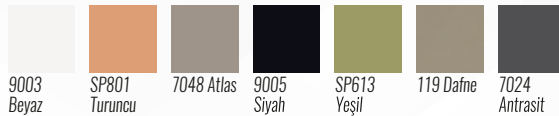

Ahşap Yüzey Renkleri Surface Colors

Metal Renkleri Metal Colors

Era I

Era work iyi bir ekibin vazgeçilmez parçası. Genç, dinamik ve uyumlu. Dörtlü ve ikili çalışma üniteleri sizlere konforlu bir ofis ortamı oluşturacak.

Ahşap Yüze Renkleri Surface Colors

Metal Renkleri Metal Colors

Era II

Era çoklu çalışma alanları eklektik yapısı modüler seçenekleri ile ofisinizi her daim dönüştürebilme imkanı sunar.

Era offers the opportunity to transform your office at any time with its eclectic structure and modular options in multiple workspaces.

Ahşap Yüzey Renkleri Surface Colors

Metal Renkleri Metal Colors

Trio

Çoklu çalışma gruplarında mahremiyetin önemi yadsınamaz. Trio sizlere takım ruhu kazanımı sunarken kendi özel alanınızı oluşturmanıza önem vererek performansınızın artmasını sağlar.