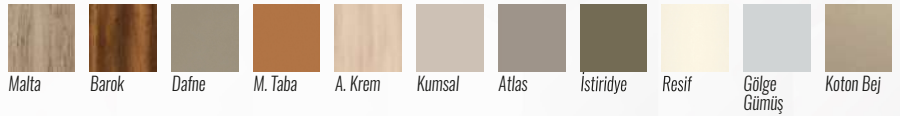

Ahşap Yüzey Renkleri *Surface Colors*