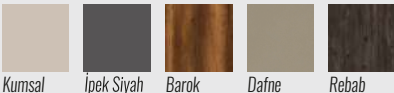

Ahşap Yüzey Renkleri Surface Colors

Ayak Renkleri Feet Colors