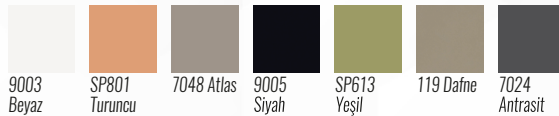

Ahşap Yüzey Renkleri Surface Colors

Metal Renkleri Metal Colors

Era IV

Era operasyonel serimiz modern ince tablası ile tasarım dilini koruyarak sizlere köşe çalışma alanlarını kullanıma katabilmenizi sağlıyor.

Our era operational series preserves the design language with its modern thin table, enabling you to use corner workspaces.

Ahşap Yüze Renkleri Surface Colors

Metal Renkleri Metal Colors

Era Plus

Era operasyonelin önceliklerinize göre uyumlanabilen çalışma masaları ile seçim yapmakta zorlanacaksınız.

You will have a hard time choosing with era operational desks that can be adjusted according to your priorities.

Ahşap Yüzey Renkleri Surface Colors

Metal Renkleri Metal Colors

Yağmur

Detay... tüm ürünleri benzersizliğe taşıyacak en önemli etken. Yağmur çalışma masası sizlere benzersiz detaylar sunuyor. Şık ayak yapısı ve L formundaki kullanım alanı ile vazgeçilmez olacak.

Ahşap Yüzey Renkleri Surface Colors

Metal Renkleri Metal Colors

Towill

Yaşamımızdaki değişimler kaçınılmaz olarak çalışma alanlarımıza yansıyor. Towill yeni nesil ihtiyaçların karşılanması hassasiyetle tasarlanmıştır.