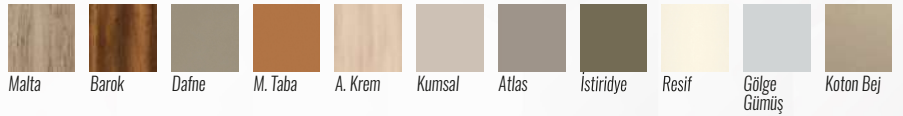

Ahşap Yüzey Renkleri Surface Colors