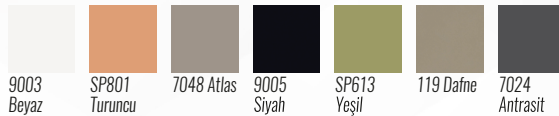

Metal Renkleri Metal Colors