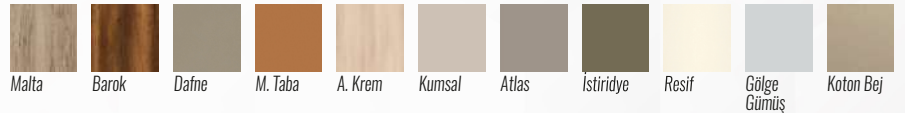

Metal Renkleri Metal Colors

Towill

Yaşamımızdaki değişimler kaçınılmaz olarak çalışma alanlarımıza yansıyor. Towill work yeni nesil ihtiyaçların karşılanması hassasiyetle tasarlanmıştır. Masa ayak yapısı ve göze hoş gelecek renklerle ofisinizin yeni yüzü olacak.

Ahşap Yüzey Renkleri Surface Colors

Metal Renkleri Metal Colors

Era I

Era work iyi bir ekibin vazgeçilmez parçası. Genç, dinamik ve uyumlu. Dörtlü ve ikili çalışma üniteleri sizlere konforlu bir ofis ortamı oluşturacak.