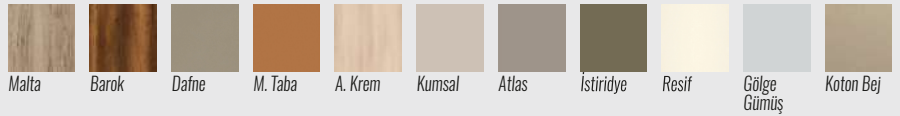

Ahşap Yüzey Renkleri Surface Colors