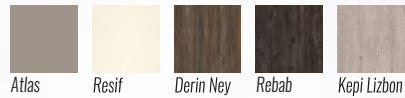

Ahşap Yüze Renkleri Surface Colors

Atlas

Resif

Derin Ney

Rebab

Kepi Lizbon