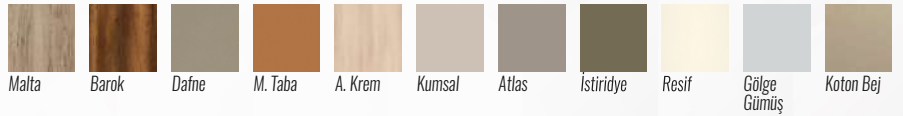

Ahşap Yüzey Renkleri Surface Colors

Metal Renkleri Metal Colors

Era I

Era work iyi bir ekibin vazgeçilmez parçası. Genç, dinamik ve uyumlu. Dörtlü ve ikili çalışma üniteleri sizlere konforlu bir ofis ortamı oluşturacak.

Ahşap Yüze Renkleri Surface Colors

Metal Renkleri Metal Colors

Era II

Era çoklu çalışma alanları eklektik yapısı modüler seçenekleri ile ofisinizi her daim dönüştürebilme imkanı sunar.

Era offers the opportunity to transform your office at any time with its eclectic structure and modular options in multiple workspaces.

Ahşap Yüzey Renkleri Surface Colors

Metal Renkleri Metal Colors

Trio

Çoklu çalışma gruplarında mahremiyetin önemi yadsınamaz. Trio sizlere takım ruhu kazanımı sunarken kendi özel alanınızı oluşturmanıza önem vererek performansınızın artmasını sağlar.