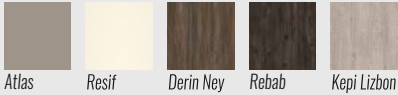

Ahşap Yüze Renkleri Surface Colors

Metal Renkleri Metal Colors

Plex Plus

Minimalizme ve nefes alan mekanlara önem verenlerin tercihi Plex Plus ile huzurlu bir çalışma ortamı sizleri bekliyor. Artı kullanım alanı rahatlığı sunuyor sizlere Plex Plus.