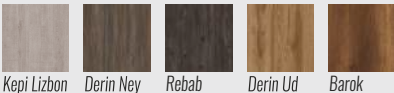

Ahşap Yüzey Renkleri Surface Colors

Metal Renkleri Metal Colors