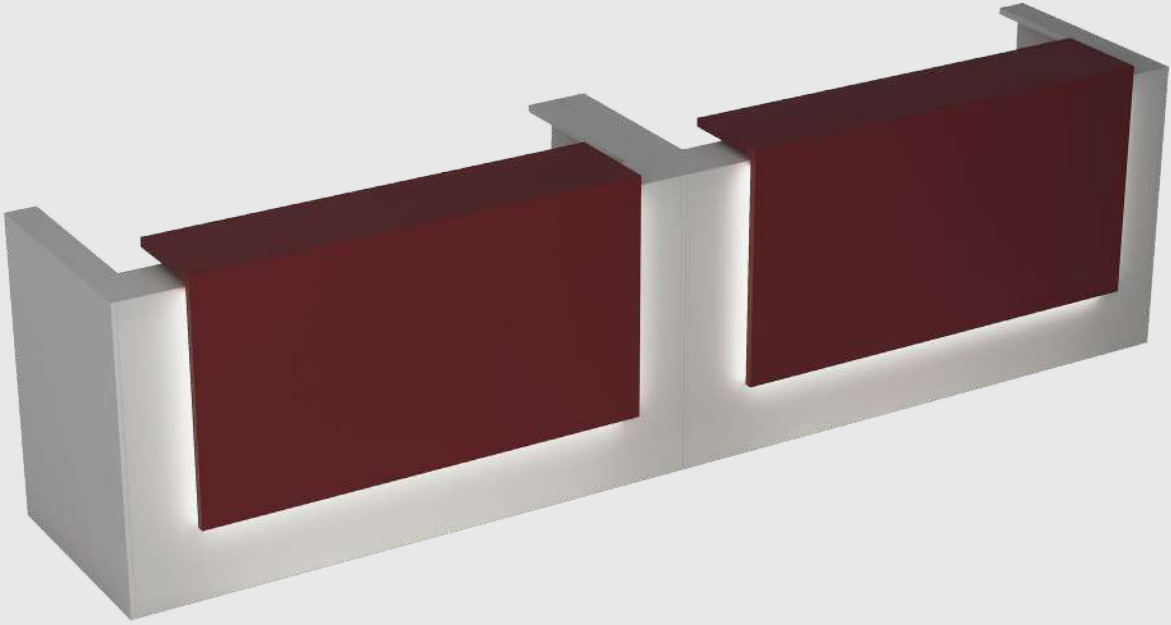

Dora

Ahşap Yüze Renkleri *Surface Colors*

Kepi Lizbon Derin Ney Rebab Derin Ud Barok