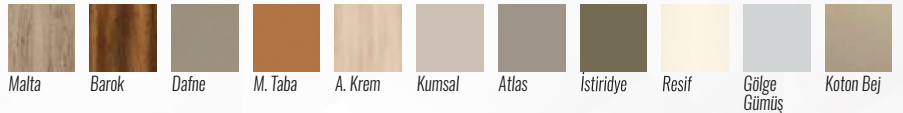

Ahşap Yüzey Renkleri Surface Colors

Metal Renkleri Metal Colors

Era IV

Era operasyonel serimiz modern ince tablası ile tasarım dilini koruyarak sizlere köşe çalışma alanlarını kullanıma katabilmenizi sağlıyor.

Our era operational series preserves the design language with its modern thin table, enabling you to use corner workspaces.

Ahşap Yüze Renkleri Surface Colors

Metal Renkleri Metal Colors

Era Plus

Era operasyonelin önceliklerinize göre uyumlanabilen çalışma masaları ile seçim yapmakta zorlanacaksınız.

You will have a hard time choosing with era operational desks that can be adjusted according to your priorities.

Ahşap Yüzey Renkleri Surface Colors

Metal Renkleri Metal Colors

Yağmur

Detay... tüm ürünleri benzersizliğe taşıyacak en önemli etken. Yağmur çalışma masası sizlere benzersiz detaylar sunuyor. Şık ayak yapısı ve L formundaki kullanım alanı ile vazgeçilmez olacak.

Ahşap Yüzey Renkleri Surface Colors

Metal Renkleri Metal Colors

Towill

Yaşamımızdaki değişimler kaçınılmaz olarak çalışma alanlarımıza yansıyor. Towill yeni nesil ihtiyaçların karşılanması hassasiyetle tasarlanmıştır.