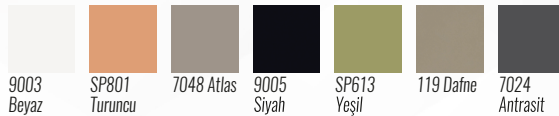

Metal Renkleri *Metal Colors*