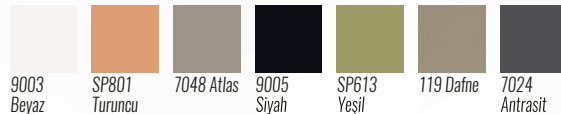

Metal Renkleri Metal Colors

Towill

Yaşamımızdaki değişimler kaçınılmaz olarak çalışma alanlarımıza yansıyor. Towill work yeni nesil ihtiyaçların karşılanması hassasiyetle tasarlanmıştır. Masa ayak yapısı ve göze hoş gelecek renklerle ofisinizin yeni yüzü olacak.

Ahşap Yüzey Renkleri Surface Colors

Metal Renkleri Metal Colors

Era I

Era work iyi bir ekibin vazgeçilmez parçası. Genç, dinamik ve uyumlu. Dörtlü ve ikili çalışma üniteleri sizlere konforlu bir ofis ortamı oluşturacak.