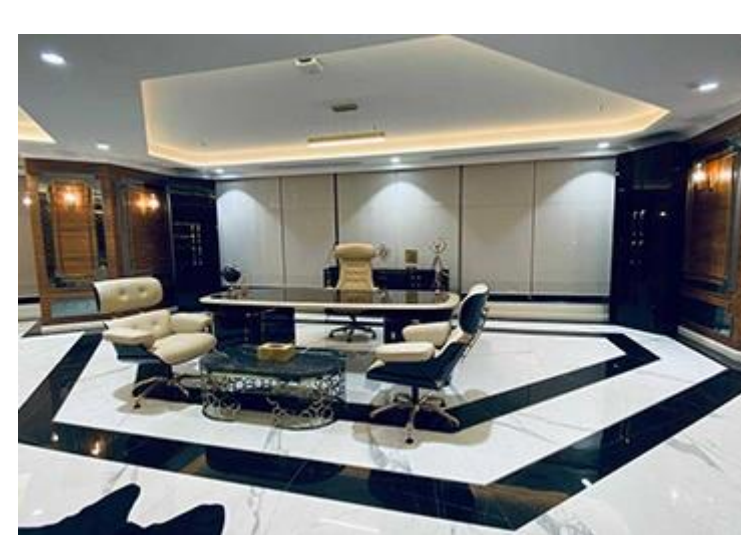

PARA KASASI**Ürün Kodu: 0900-V-05**

Dijital ve manuel kilitli çift fonksiyonlu para kasası. Ürünlerimize gizli bölmeler vasıtası ile yerleştirilmektedir.

VİZYON
ASKI

VİZYON
DİLSİZ UŞAK

IQM
Sertifika/Certificate