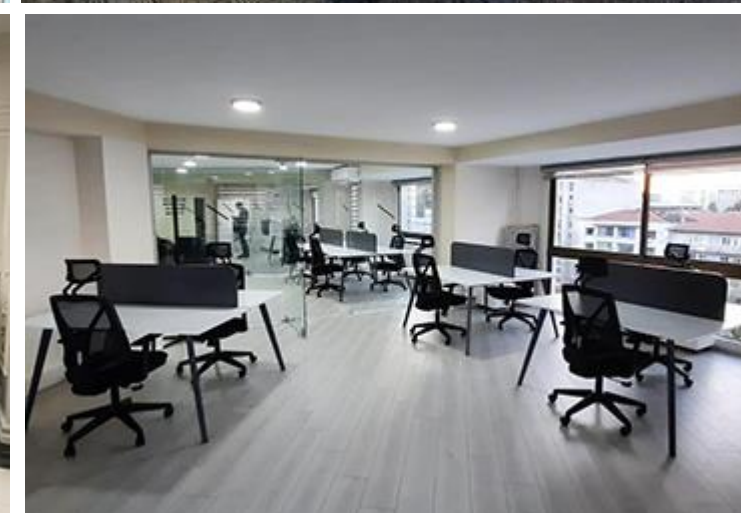

PARA KASASI**Ürün Kodu: 0900-V-05**

Dijital ve manuel kilitli çift fonksiyonlu para kasası. Ürünlerimize gizli bölmeler vasıtası ile yerleştirilmektedir.

VİZYON
ASKI

VİZYON
DİLSİZ UŞAK

IQM
Sertifika/Certificate