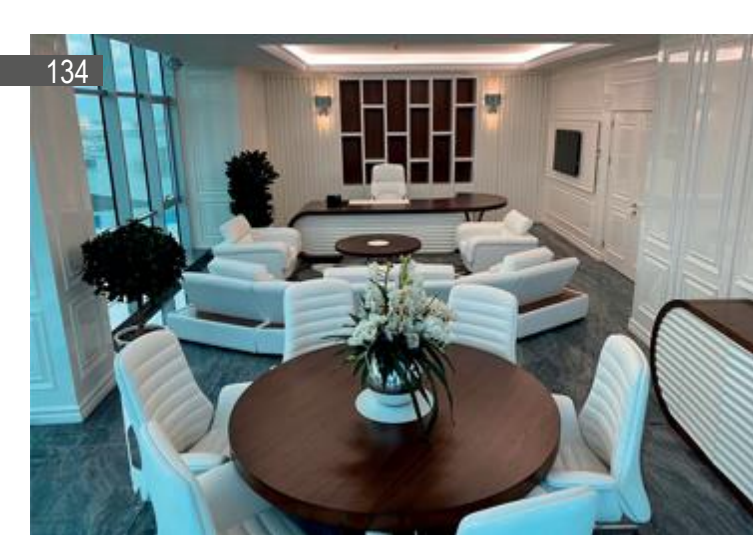

IQM
Sertifika/Certificate

VİZYON BÜRO MOBİLYA İNŞAAT VE TURİZM SANAYİ TİCARET LİMİTED ŞİRKETİ
MERKEZ/ CENTER: YEŞİLLİK CADDESİ NO:326 KARABAĞLAR/İZMİR
FABRİKA/ FACTORY: YAZIBAŞI MAHALLESİ SAZYOĞLU CADDESİ NO:8 TORBALI/İZMİR

IQM Belgelendirmeye yukarıda bilgileri verilen kuruluşun **Kalite Yönetim Sistemini** değerlendirdiğini ve ilgili standartın gereklerine uygun olduğunu onaylar.
IQM Certification confirms that the above-mentioned organization has evaluated the **Quality Management System** and that it complies with the requirements of the relevant standard.

ISO 9001:2015
Kapsam/Scope,
MOBİLYA İMALATI VE SATIŞI
MANUFACTURE AND SALES OF FURNITURE

Sertifika No/ Certificate No:	IQM-Q-0209
Sertifika İlk Yayın Tarihi/ Certificate Initial Issue Date:	01.09.2023
Sertifika Yeniden Yayın Tarihi/ Certificate Issue Date:	24.07.2024
Sertifika Geçerlilik Tarihi/ Certificate Validity Date:	31.08.2025

Bu sertifika IQM Belgelendirmeye kuruluşa uygulanması ve her yıl yapılacak gözlem denetimlerine bağlı olarak değerlendirilmesine dayanmaktadır. Bu yayın tarihinden itibaren üç yıl süreyle geçerlidir. Sertifikasyon görüşleri her yıl yapılacak olan gözlem denetimlerine bağlıdır. Sertifikasyon görüşleri durumu www.iqm.com.tr adresinden kontrol edilebilir.
This certificate is based on compliance with IQM Certification rules and annual surveillance audits are successfully completed. The date of the first subscription is valid for a period of three years. The validity of the certificate is subject to an annual depend on the surveillance audit. Certificate validity status It can be checked at www.iqm.com.tr.

GENEL MÜDÜR
GENERAL MANAGER

IQM Uluslararası Belgelendirme Eğitim ve Gözetim Hizmetleri Ltd. Şti.
Sarıyıldız Mah. Şişli Yılmaz Sokak No:3 D:2 Akatlar/ Beşiktaş/ İstanbul
Tel: 0212 574 98 77 Faks: 0212 574 78 28 info@iqm.com.tr www.iqm.com.tr
PK:01.02.2023/ Rev. No: 02 Rev. Tar: 15.11.2023

IQM INTERNATIONAL CERTIFICATION
IAF ACCREDITED
IAS ACCREDITED