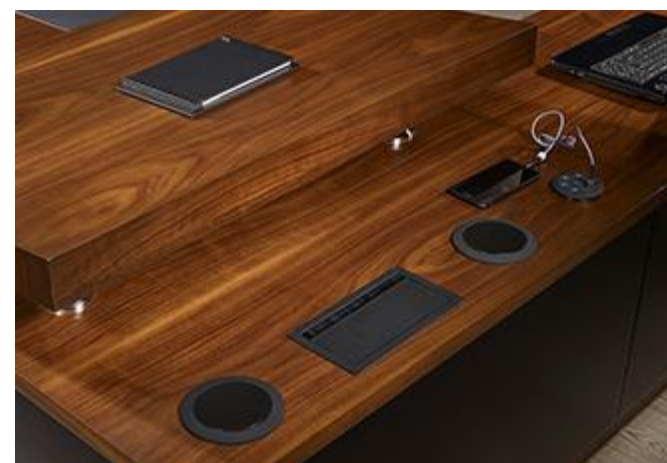

DİVA

Ürün Kodu : 0100-V-82
Siyah / Ceviz

DİVA

Ürün Kodu : 0100-V-083
Beyaz / Antrasit