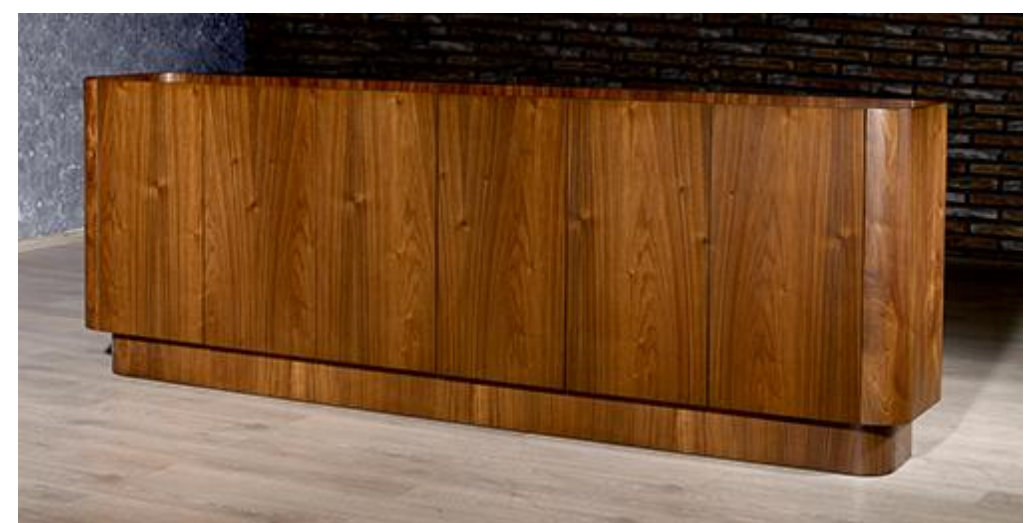

CROWN

Ürün Kodu:0100-V-22

Masa:G:300/D:210/Y:78 Konsol:G:267/D:45/Y:96 Sehpa:Çap:80/Y:45

Renkler:Ceviz/Siyah-Siyah

DİVA

Tasarımındaki yumuşak ve keskin çizgilerin mükemmel karışımı, sadelik, şıklık ve fonksiyonellik DİVA'yı belki de Türkiye'nin en çok tercih edilen makam takımı yapan özellikler. Eklenebilecek ses sistemi, para kasası, data ünitesi, gizli bölme gibi özelliklerle de tamamen size özel bir hale getirilebilir.