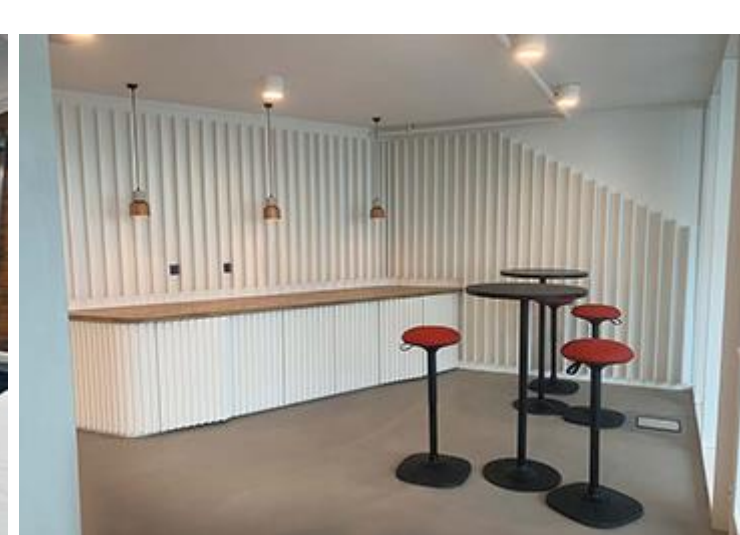

PARA KASASI**Ürün Kodu: 0900-V-05**

Dijital ve manuel kilitli çift fonksiyonlu para kasası. Ürünlerimize gizli bölmeler vasıtası ile yerleştirilmektedir.

VİZYON
ASKI

VİZYON
DİLSİZ UŞAK

IQM
Sertifika/Certificate