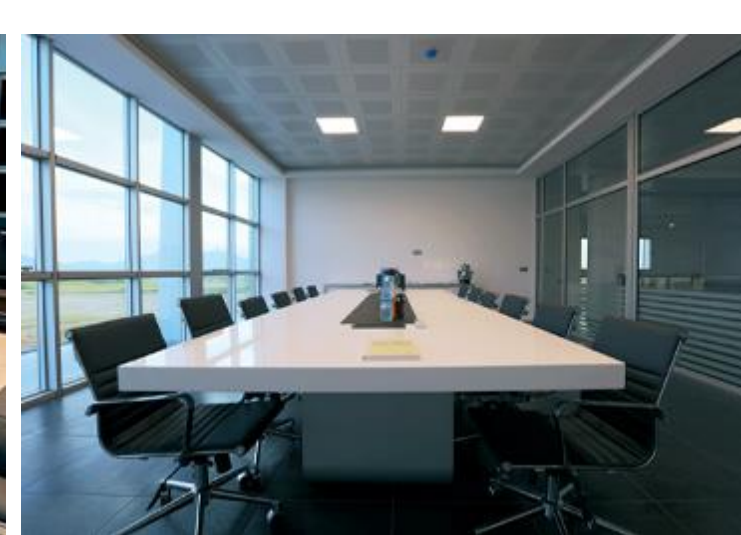

IQM
Sertifika/Certificate

VİZYON BÜRO MOBİLYA İNŞAAT VE TURİZM SANAYİ TİCARET LİMİTED ŞİRKETİ
MERKEZ/ CENTER: YEŞİLLİK CADDESİ NO:326 KARABAĞLAR/İZMİR
FABRİKA/ FACTORY: YAZIBAŞI MAHALLESİ SAZYOĞLU CADDESİ NO:8 TORBALI/İZMİR

IQM Belgelendirmeye yukarıda bilgileri verilen kuruluşun **Kalite Yönetim Sistemini** değerlendirdiğini ve ilgili standartın gereklerine uygun olduğunu onaylar.
IQM Certification confirms that the above-mentioned organization has evaluated the **Quality Management System** and that it complies with the requirements of the relevant standard.

ISO 9001:2015
Kapsam/Scope,
MOBİLYA İMALATI VE SATIŞI
MANUFACTURE AND SALES OF FURNITURE

Sertifika No/ Certificate No:	IQM-Q-0209
Sertifika İlk Yayın Tarihi/ Certificate Initial Issue Date:	01.09.2023
Sertifika Yeniden Yayın Tarihi/ Certificate Issue Date:	24.07.2024
Sertifika Geçerlilik Tarihi/ Certificate Validity Date:	31.08.2025

Bu sertifika IQM Belgelendirmeye kuruluşa uygulanması ve her yıl yapılacak gözlem denetimlerine bağlı olarak değerlendirilmesine dayanmaktadır. Bu yayın tarihinden itibaren üç yıl süreyle geçerlidir. Sertifikasyon görüşleri her yıl yapılacak olan gözlem denetimlerine bağlıdır. Sertifikasyon görüşleri durumu www.iqm.com.tr adresinden kontrol edilebilir.
This certificate is based on compliance with IQM Certification rules and annual surveillance audits are successfully completed. The date of the first subscription is valid for a period of three years. The validity of the certificate is subject to an annual depend on the surveillance audit. Certificate validity status It can be checked at www.iqm.com.tr.

GENEL MÜDÜR
GENERAL MANAGER

IQM Uluslararası Belgelendirme Eğitim ve Gözetim Hizmetleri Ltd. Şti.
Sarıyıldız Mah. Şişli Yılmaz Sokak No:3 D:2 Akatlar/ Beşiktaş/ İstanbul
Tel: 0212 574 98 77 Faks: 0212 574 78 28 info@iqm.com.tr www.iqm.com.tr
PK:01.02.2023/ Rev. No: 02 Rev. Tar: 15.11.2023

IQM INTERNATIONAL CERTIFICATION
IAF ACCREDITED
IAS ACCREDITED